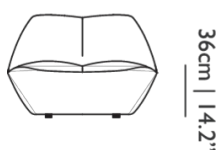

## Dimensions

**106cm | 41.7"**

## Product

**WIDTH** 106cm | 41.7"

**HEIGHT** 74cm | 29.1"

**DEPTH** 85cm | 33.5"

**WEIGHT NETTO** 20kg | 44.09lbs