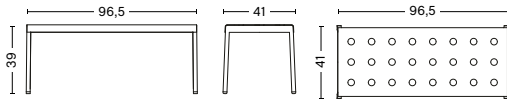

BALCONY LOUNGE BENCH W ARM
 WIDTH 121,5 CM | 47.75"
 DEPTH 69 CM | 27.25"
 HEIGHT 72 CM | 28.25"
 SEAT HEIGHT 39 CM | 15.25"

DIMENSIONS

BALCONY TABLE
LENGTH 190 CM | 74.75"
WIDTH 87 CM | 34.25"
HEIGHT 74 CM | 29"

BALCONY TABLE
LENGTH 144 CM | 56.75"
WIDTH 76 CM | 30"
HEIGHT 74 CM | 29"

BALCONY TABLE
LENGTH 75 CM | 29.50"
WIDTH 76 CM | 30"
HEIGHT 74 CM | 29"

BALCONY LOW TABLE
LENGTH 50 CM | 19.75"
WIDTH 51,5 CM | 20.25"
HEIGHT 39 CM | 15.25"