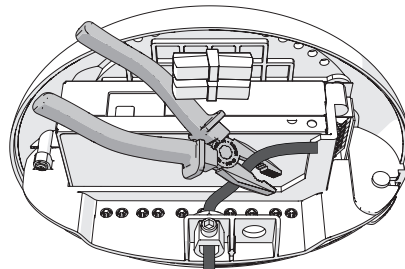

moooi

FLOCK OF LIGHT 3 I

13

14

1

2