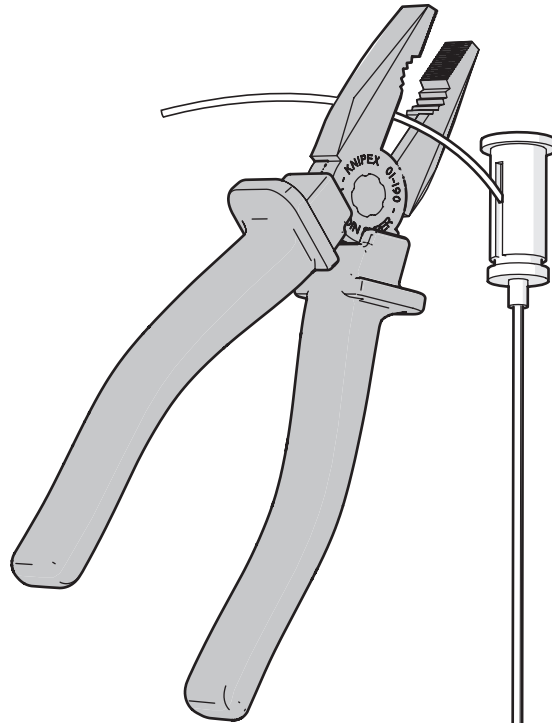

moooi

FLOCK OF LIGHT 3 I

13