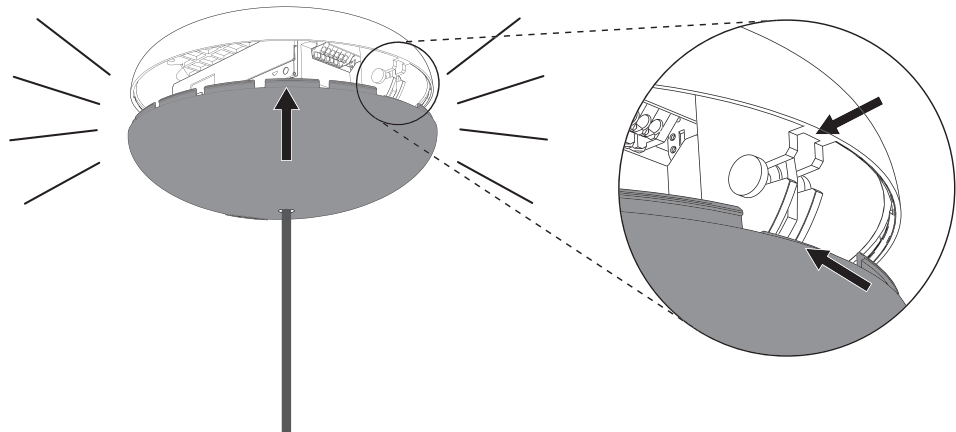

moooi

FLOCK OF LIGHT 3 I

15

16

i

1 WWW.MOOOI.COM/THE-BUTTON

2 SCAN AND REGISTER
扫描并注册

visit www.moooi.com for more information about the collection