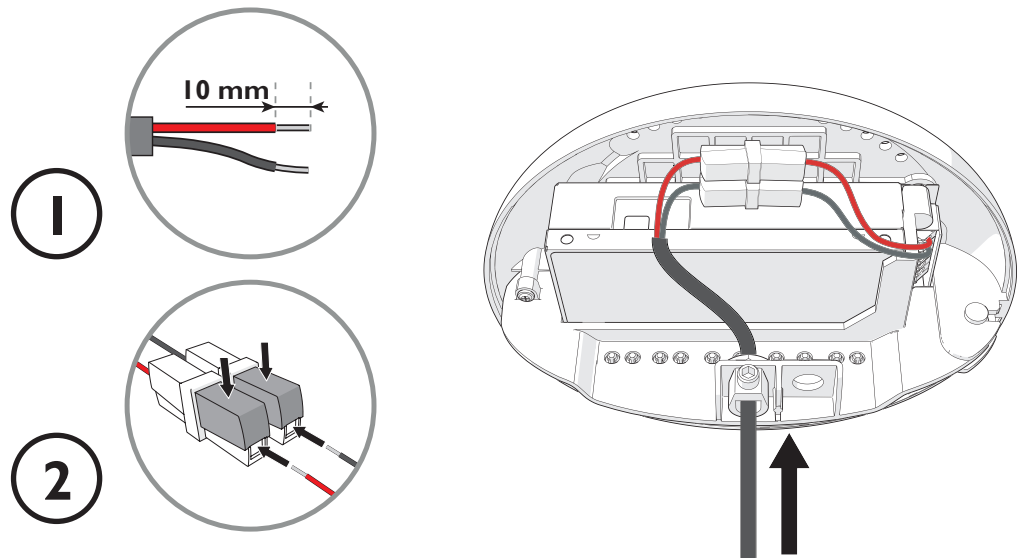

moooi

FLOCK OF LIGHT 3 I

15

16