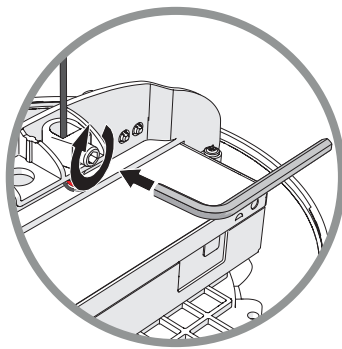

moooi

FLOCK OF LIGHT 3 I

13

14

1

2