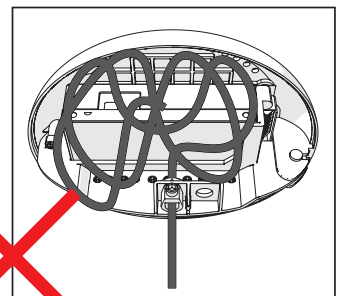

moooi

FLOCK OF LIGHT 3 I

13

14

1

2