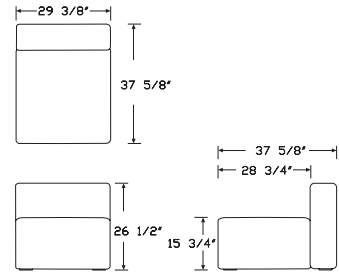

NARROW MODULE
ART. 1063 MIDDLE