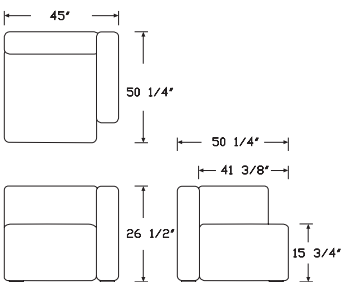

NARROW MODULE
ART. 1063 MIDDLE

NARROW CHAISE LONGUE MODULE
ART. 8161 RIGHT ARMREST

NARROW CHAISE LONGUE MODULE
ART. 8162 LEFT ARMREST

WIDE MODULE
ART. 1961 RIGHT ARMREST

WIDE MODULE
ART. 1962 LEFT ARMREST

WIDE MODULE
ART. 1963 MIDDLE

WIDE CHAISE LONGUE MODULE
ART. 8261 RIGHT ARMREST

WIDE CHAISE LONGUE MODULE
ART. 8262 LEFT ARMREST

DIMENSIONS

CORNER MODULE
ART. 1861 RIGHT CORNER

CORNER MODULE
ART. 1862 LEFT CORNER