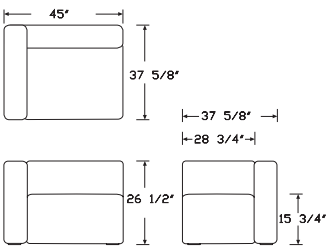

NARROW MODULE
ART. 1063 MIDDLE

NARROW CHAISE LONGUE MODULE
ART. 8161 RIGHT ARMREST

NARROW CHAISE LONGUE MODULE
ART. 8162 LEFT ARMREST

WIDE MODULE
ART. 1961 RIGHT ARMREST

WIDE MODULE
ART. 1962 LEFT ARMREST

WIDE MODULE
ART. 1963 MIDDLE

WIDE CHAISE LONGUE MODULE
ART. 8261 RIGHT ARMREST

WIDE CHAISE LONGUE MODULE
ART. 8262 LEFT ARMREST

DIMENSIONS

CORNER MODULE
ART. 1861 RIGHT CORNER

CORNER MODULE
ART. 1862 LEFT CORNER