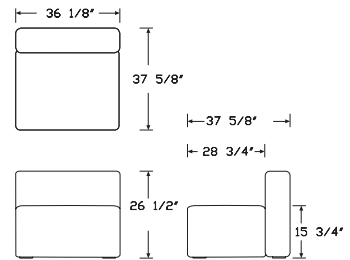

NARROW MODULE
ART. 1063 MIDDLE

NARROW CHAISE LONGUE MODULE
ART. 8161 RIGHT ARMREST

NARROW CHAISE LONGUE MODULE
ART. 8162 LEFT ARMREST

WIDE MODULE
ART. 1961 RIGHT ARMREST

WIDE MODULE
ART. 1962 LEFT ARMREST

WIDE MODULE
ART. 1963 MIDDLE

WIDE CHAISE LONGUE MODULE
ART. 8261 RIGHT ARMREST

WIDE CHAISE LONGUE MODULE
ART. 8262 LEFT ARMREST

DIMENSIONS

CORNER MODULE
ART. 1861 RIGHT CORNER

CORNER MODULE
ART. 1862 LEFT CORNER