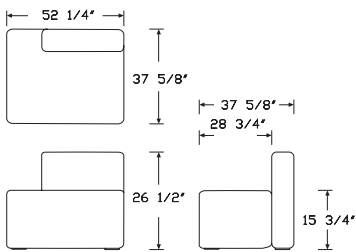

LOUNGE MODULE
ART. 9302 LEFT BACKREST