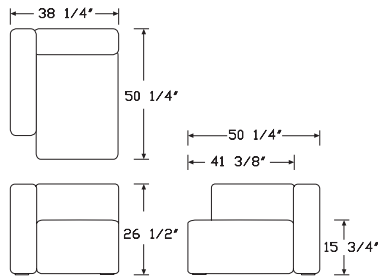

NARROW CHAISE LONGUE MODULE
ART. 8162 LEFT ARMREST