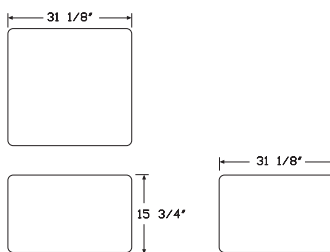

OTTOMAN XS
ART. 01