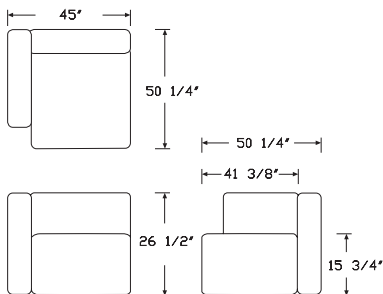

NARROW MODULE
ART. 1063 MIDDLE

NARROW CHAISE LONGUE MODULE
ART. 8161 RIGHT ARMREST

NARROW CHAISE LONGUE MODULE
ART. 8162 LEFT ARMREST

WIDE MODULE
ART. 1961 RIGHT ARMREST

WIDE MODULE
ART. 1962 LEFT ARMREST

WIDE MODULE
ART. 1963 MIDDLE

WIDE CHAISE LONGUE MODULE
ART. 8261 RIGHT ARMREST

WIDE CHAISE LONGUE MODULE
ART. 8262 LEFT ARMREST

DIMENSIONS

CORNER MODULE
ART. 1861 RIGHT CORNER

CORNER MODULE
ART. 1862 LEFT CORNER