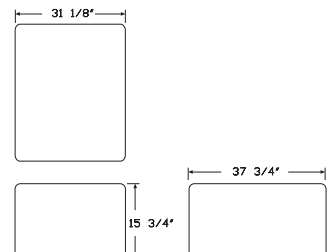

OTTOMAN S
ART. 02