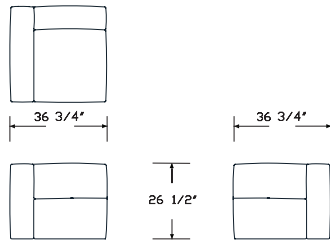

WIDE MODULE
ART. 1963 MIDDLE

WIDE CHAISE LONGUE MODULE
ART. 8261 RIGHT ARMREST

WIDE CHAISE LONGUE MODULE
ART. 8262 LEFT ARMREST

DIMENSIONS

CORNER MODULE
ART. 1861 RIGHT CORNER

CORNER MODULE
ART. 1862 LEFT CORNER