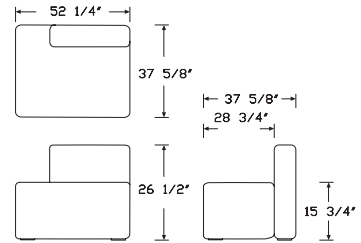

WIDE MODULE
ART. 1963 MIDDLE

WIDE CHAISE LONGUE MODULE
ART. 8261 RIGHT ARMREST

WIDE CHAISE LONGUE MODULE
ART. 8262 LEFT ARMREST

DIMENSIONS

CORNER MODULE
ART. 1861 RIGHT CORNER

CORNER MODULE
ART. 1862 LEFT CORNER