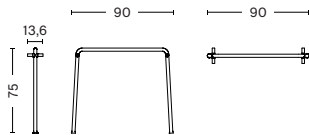

PALISSADE OTTOMAN
 WIDTH 65 CM | 25.59"
 DEPTH 60 CM | 23.62"
 HEIGHT 37 CM | 14.56"

PALISSADE CHAISE LONGUE
 WIDTH 65,5 CM | 25.78"
 DEPTH 164,5 CM | 64.76"
 HEIGHT 70,5 CM | 27.75"
 SEAT HEIGHT 25,5 CM | 10.03"

PALISSADE TABLE
 LENGTH 82,5 CM | 32.48"
 WIDTH 90 CM | 35.43"
 HEIGHT 75 CM | 29.53"

PALISSADE TABLE
 LENGTH 170 CM | 66.93"
 WIDTH 90 CM | 35.43"
 HEIGHT | 75 CM | 29.53"

PALISSADE MIDDLE LEG
 LENGTH 90 CM | 35.43"
 DEPTH 13,5 CM | 5.31"
 HEIGHT | 75 CM | 29.53"