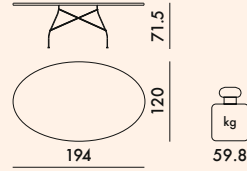

4579

Glass top
 Gold-plated steel frame

**FRAME**

Chrome-plated steel

**GLASS TOP**

MDF polyester lacquered with glass top

**4560/4567**

| | | | |
|---------|------|-------|-----------|
| 1 top | 35.9 | 0.135 | 139X7X139 |
| 1 frame | 8.39 | 0.107 | 80X74X18 |

4570

| | | | |
|---------|------|-------|-----------|
| 1 top | 36.5 | 0.135 | 139X7X139 |
| 1 frame | 8.39 | 0.107 | 80X74X18 |

4572/4579

| | | | |
|---------|------|-------|-----------|
| 1 top | 60.9 | 0.211 | 204X8X129 |
| 1 frame | 8.39 | 0.107 | 80X74X18 |