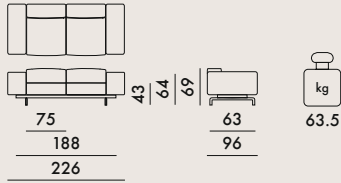

LARGO 2016

Design Piero Lissoni

7150

2-seater

A7150

7160

2-seater

A7160

Cushion

	level reached
EN 1022:2005	Compliant
EN 16139:2013+AC 2013	Compliant
EN 1728:2012+AC 2013	
6.4	L2
6.5	L2
6.6	L2
6.8	L2
6.10	L2
6.11	L2
6.12	L2
6.13	L2
6.15	L2
6.16	L2
6.17	L2

7150/A7150

2 seat frames	37.0	0.851	101X78X54
2 armrests	21.0	0.424	101X42X50
1 base frame	18.0	0.134	190X64X11

7160/A7160

3 seat frames	55.5	1.276	101X78X54
2 armrests	21.0	0.424	101X42X50
1 base frame	22.7	0.187	265X64X11

7161/A7161/7169/A7169

2 seat frames	37.0	0.851	101X78X54
1 ottoman frame	26.0	0.633	102X115X54
1 armrest	10.5	0.212	101X42X50
1 base frame	22.7	0.187	265X64X11

7085 Gubbio/Houndstooth

1 cushion	1.85	0.039	51X51X15
-----------	------	-------	----------

7085 Nilo

2 cushions	3.0	0.070	52X52X26
------------	-----	-------	----------

7166

1 cushion	1.3	0.039	51X51X15
-----------	-----	-------	----------