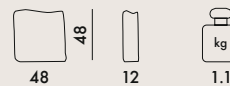

A7162

7163

Corner, 6-seater

A7163

7164

Corner, 7-seater

A7164

7085

Cushion

	level reached
EN 1022:2005	Compliant
EN 16139:2013+AC 2013	Compliant
EN 1728:2012+AC 2013	
6.4	L2
6.5	L2
6.6	L2
6.8	L2
6.10	L2
6.11	L2
6.12	L2
6.13	L2
6.15	L2
6.16	L2
6.17	L2

7150/A7150

2 seat frames	37.0	0.851	101X78X54
2 armrests	21.0	0.424	101X42X50
1 base frame	18.0	0.134	190X64X11