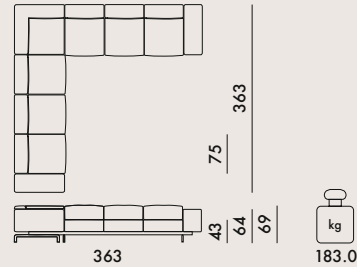

A7162

7163

Corner, 6-seater

A7163

7164

Corner, 7-seater

A7164

7085

Cushion

	level reached
EN 1022:2005	Compliant
EN 16139:2013+AC 2013	Compliant
EN 1728:2012+AC 2013	
6.4	L2
6.5	L2
6.6	L2
6.8	L2
6.10	L2
6.11	L2
6.12	L2
6.13	L2
6.15	L2
6.16	L2
6.17	L2

7150/A7150

2 seat frames	37.0	0.851	101X78X54
2 armrests	21.0	0.424	101X42X50
1 base frame	18.0	0.134	190X64X11

7160/A7160

3 seat frames	55.5	1.276	101X78X54
2 armrests	21.0	0.424	101X42X50
1 base frame	22.7	0.187	265X64X11

7161/A7161/7169/A7169

2 seat frames	37.0	0.851	101X78X54
1 ottoman frame	26.0	0.633	102X115X54
1 armrest	10.5	0.212	101X42X50
1 base frame	22.7	0.187	265X64X11

7085 Gubbio/Houndstooth

1 cushion	1.85	0.039	51X51X15
-----------	------	-------	----------

7085 Nilo

2 cushions	3.0	0.070	52X52X26
------------	-----	-------	----------

7166

1 cushion	1.3	0.039	51X51X15
-----------	-----	-------	----------