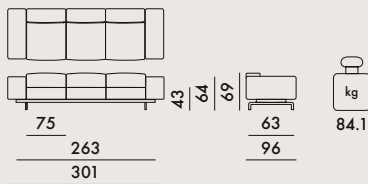

LARGO 2016

Design Piero Lissoni

7150

2-seater

A7150

7160

2-seater

A7160

Cushion

	level reached
EN 1022:2005	Compliant
EN 16139:2013+AC 2013	Compliant
EN 1728:2012+AC 2013	
6.4	L2
6.5	L2
6.6	L2
6.8	L2
6.10	L2
6.11	L2
6.12	L2
6.13	L2
6.15	L2
6.16	L2
6.17	L2

7150/A7150

2 seat frames	37.0	0.851	101X78X54
2 armrests	21.0	0.424	101X42X50
1 base frame	18.0	0.134	190X64X11

7160/A7160

3 seat frames	55.5	1.276	101X78X54
2 armrests	21.0	0.424	101X42X50
1 base frame	22.7	0.187	265X64X11

7161/A7161/7169/A7169

2 seat frames	37.0	0.851	101X78X54
1 ottoman frame	26.0	0.633	102X115X54
1 armrest	10.5	0.212	101X42X50
1 base frame	22.7	0.187	265X64X11

7085 Gubbio/Houndstooth

1 cushion	1.85	0.039	51X51X15
-----------	------	-------	----------

7085 Nilo

2 cushions	3.0	0.070	52X52X26
------------	-----	-------	----------

7166

1 cushion	1.3	0.039	51X51X15
-----------	-----	-------	----------