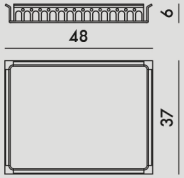

NEW!

PIAZZA 2018

Design Fabio Novembre

1441

MATERIAL

Transparent or mass-dyed thermoplastic technopolymer

OPAQUE

- NEW!** 07 Grey
- NEW!** TE Terracotta
- NEW!** DA Beige
- 03 White
- 09 Black

TRANSPARENT

- B4 Crystal

1441 1 2.0 0.022 52X10X42