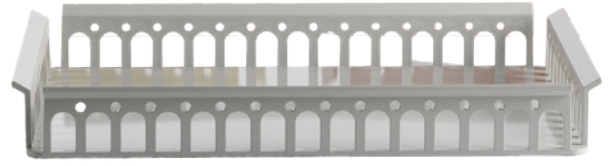

NEW!

PIAZZA 2018

Design Fabio Novembre

1441

MATERIAL

Transparent or mass-dyed thermoplastic technopolymer

OPAQUE

- NEW!** 07 Grey
- NEW!** TE Terracotta
- NEW!** DA Beige
- 03 White
- 09 Black

TRANSPARENT

- B4 Crystal

1441 1 2.0 0.022 52X10X42