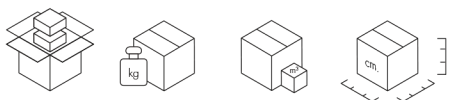

NEW!

PIAZZA 2018

Design Fabio Novembre

1441

MATERIAL

Transparent or mass-dyed thermoplastic technopolymer

OPAQUE

- NEW!** 07 Grey
- NEW!** TE Terracotta
- NEW!** DA Beige
- 03 White
- 09 Black

TRANSPARENT

- B4 Crystal

1441 1 2.0 0.022 52X10X42