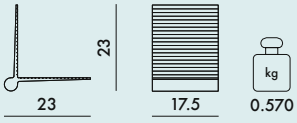

KITE SHELF 2015

Design Patricia Urquiola

8060

HINGE

Polycarbonate