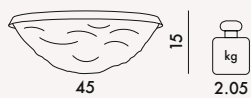

MOON 2010

Design Mario Bellini

1220

MATERIAL

Transparent or batch-dyed PMMA

TRANSPARENT

B4
Crystal

VF
Smoke

E2
Green

E9
Pink

E4
Blue

2

6.47

0.114

53X51X42

1220