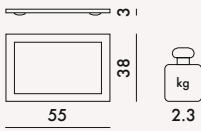

1210

MATERIAL

Transparent or batch-dyed PMMA

TRANSPARENT

B4
Crystal

VF
Smoke

E2
Green

E9
Pink

E4
Blue