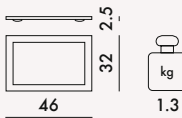

VF
Smoke

E2
Green

E9
Pink

E4
Blue

1201

1211

MATERIAL

Metallic PMMA

METALLIC

XX
Chrome

1200	4	6.7	0.044	55X44X20
1201	4	6.7	0.044	55X44X20
1210	4	11.0	0.065	64X46X22
1211	4	11.0	0.065	64X46X22