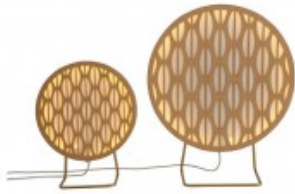

Luminária de Mesa Pirulito cod na00584

Designer: lattoog

Descrição

A inspiração para a criação das luminárias Pirulito vem dos motivos gráficos dos gradis e cobogós presentes nas fachadas da arquitetura carioca. Lembrando esses elementos arquitetônicos, as luminárias Pirulito deixam a luz entrar através de[.]

Variações:

550x210x670

370x150x470