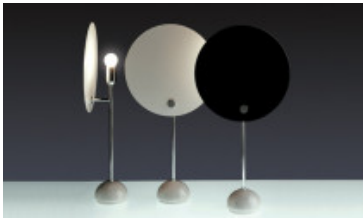

KUTA TABLE cod na00371

Designer: Vico Magistretti

Variações:
300x120x590

Descrição