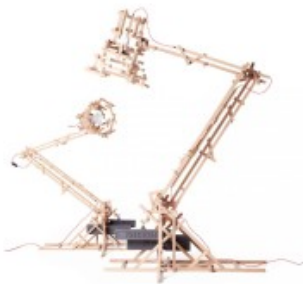

Brave New World Lamp cod na00104

Designer: Freshwest

Descrição

Na imaginação de um admirável mundo novo, é capaz de se produzir uma lâmpada complexa com materiais simples, traduzindo a alma quente da madeira de carvalho de uma forma mecânica.

Variações:

1600x1600x2700

700x700x1800

160x160x270

70x70x180