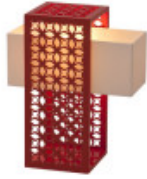

**Descrição**

A Luminária Concha faz parte de uma linha que é resultado da utilização de um tamanho de molde para multilaminação, que através de cortes transforma em dimensões e formas variadas um conjunto de peças que inclui luminária, bandeja, bancos, [...]

**Luminaria Nelson Pearl Pedant** cod na01050**Designer:** George Nelson**Variações:**

170xx190

130x0x125

**Descrição**

Desenhadas por George Nelson em 1952, essas elegantes luminárias são compostas por uma resistente e ao mesmo tempo levíssima estrutura de aço. Seu visual delicado, parece deixar a luminária flutuando. As Nelson Bubble Lamps foram inspiradas por[...]

**Luminária de mesa Gradil** cod na00067**Designer:** lattoog**Variações:**  
63x30x70**Descrição**

Para chegar ao resultado da Luminária de mesa Gradil, foi utilizada a técnica de corte computadorizado para expressar o grafismo dos tradicionais muxarabis que tem forte presença na arquitetura colonial brasileira. Os muxarabis são uma herança d[.]