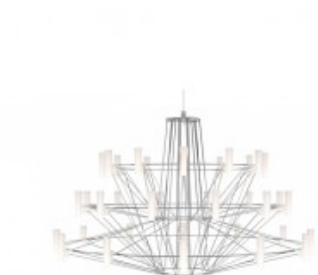

Coppélia Small cod na00672

Designer: Arihiro Miyake

Descrição

Inspirada pelo famoso balé de mesmo nome, a Coppélia Small encarna a elegância e mágica de uma boneca mecânica ganhando vida. Nessa releitura moderna, Myyake buscou capturar o movimento fluido e delicado das bailarinas através da estrutura e so[.]

Variações:

680x680x425